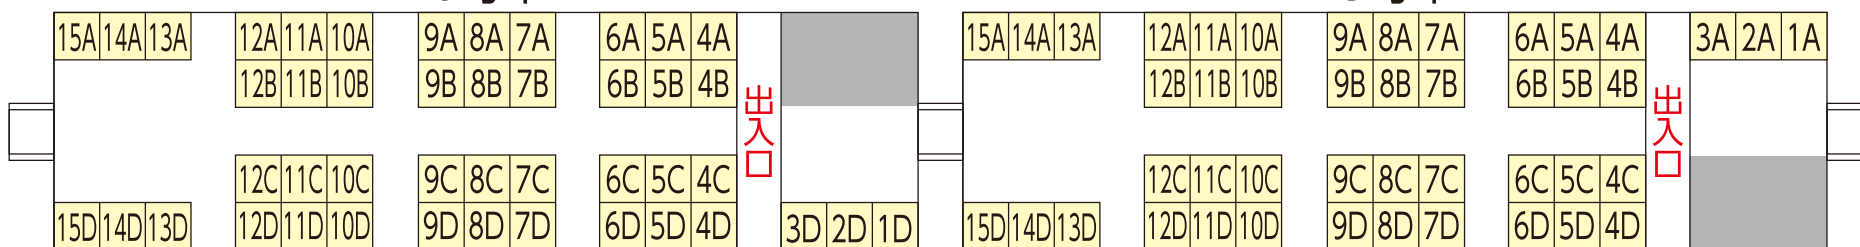

←霞ヶ関

久喜→

2号車

1号車

4号車

3号車

6号車

5号車

7号車

**出入口** THライナー乗降口

各乗車駅では各車両一か所のドアのみ開きます。

■ フリースペース