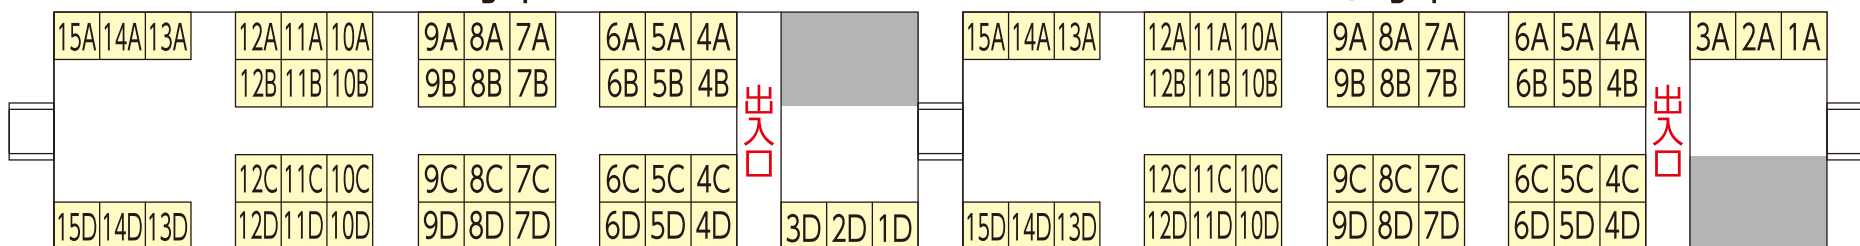

←霞ヶ関

久喜→

2号車

1号車

4号車

3号車

6号車

5号車

7号車

**出入口** THライナー乗降口

各乗車駅では各車両一か所のドアのみ開きます。

■ フリースペース