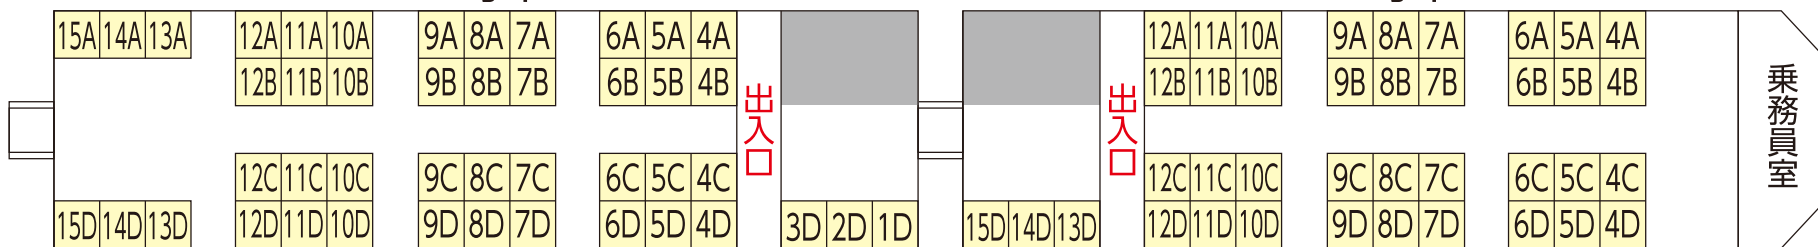

←霞ヶ関

久喜→

2号車

1号車